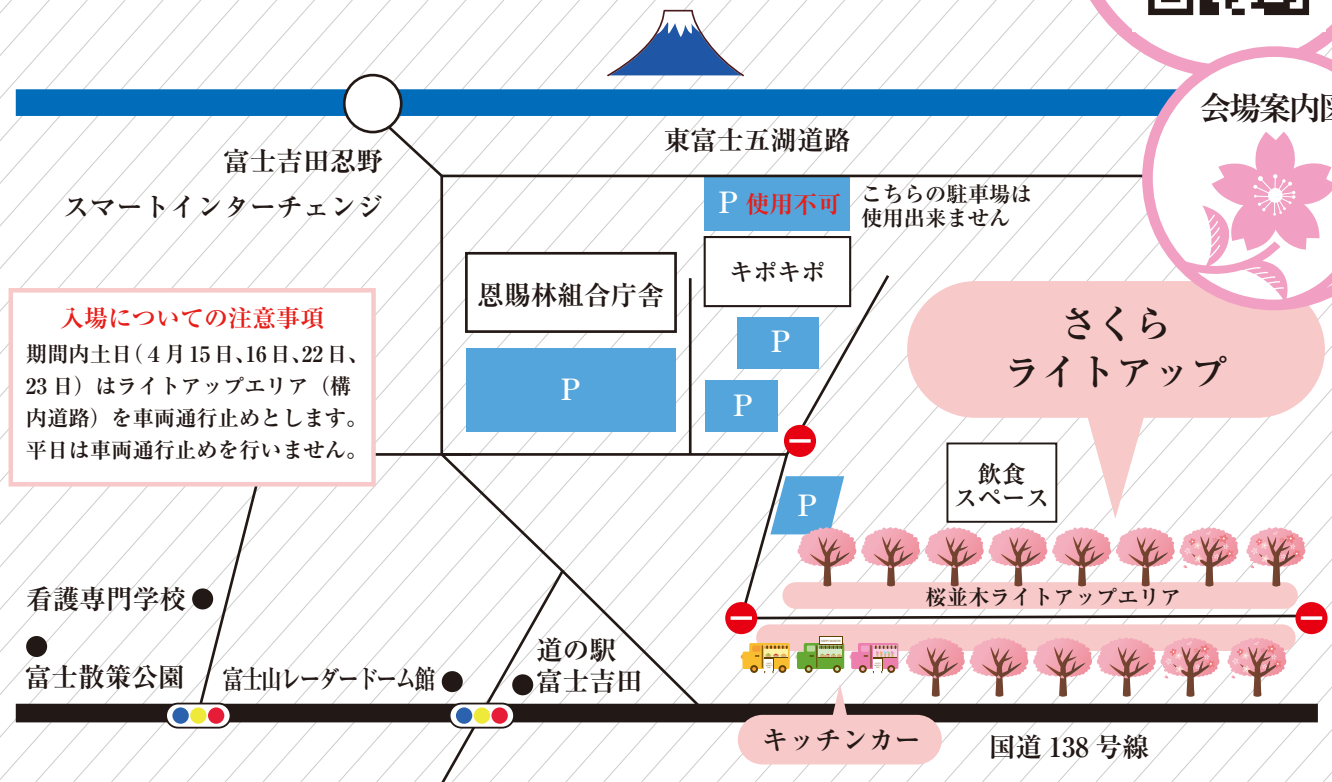

おんしりんさくらライトアップ

神秘に出逢う

4月15日(土)・16日(日)・22日(土)・23日(日)は、キッチンカーが出店します。出店者は当日のお楽しみ！

昨年の動画

会場案内図

富士吉田忍野
スマートインターチェンジ

東富士五湖道路

恩賜林組合庁舎

キボキボ

P

P

P

P 使用不可
こちらの駐車場は
使用出来ません

さくら
ライトアップ

飲食
スペース

桜並木ライトアップエリア

看護専門学校 ●

● 富士散策公園

● 富士山レーダードーム館

● 道の駅
富士吉田

キッチンカー

国道138号線

入場についての注意事項

期間内土日(4月15日、16日、22日、23日)はライトアップエリア(構内道路)を車両通行止めとします。平日は車両通行止めを行いません。